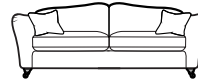

## FORMAL BACK AND PILLOW BACK

Grand Sofa Pillow Back

H 95cm W 227cm D 100cm SH 52cm  
SW 183cm SD 58cm AH 73cm

Grand Sofa Formal Back

H 95cm W 227cm D 100cm SH 52cm  
SW 183cm SD 58cm AH 73cm

Snuggler

H 95cm W 137cm D 100cm SH 52cm  
SW 93cm SD 58cm AH 73cm

Large Two Seater Pillow Back

H 95cm W 199cm D 100cm SH 52cm  
SW 155cm SD 58cm AH 73cm

Large Two Seater Formal Back

H 95cm W 199cm D 100cm SH 52cm  
SW 155cm SD 58cm AH 73cm

Chair

H 95cm W 107cm D 100cm SH 52cm  
SW 63cm SD 58cm AH 73cm