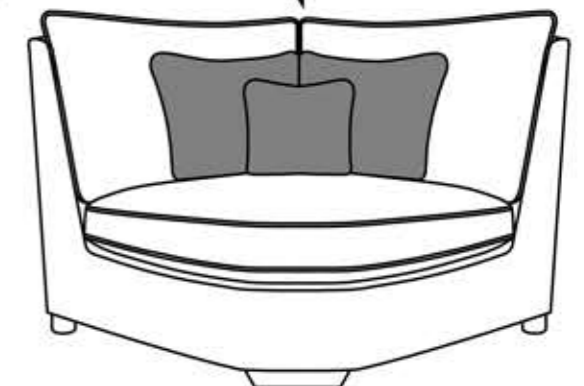

STEP ONE - Choose Your Sofa Size

- 4 Seater Sofa** (Split-Frame Option Available) 91cm (H) x 251cm (W) x 102cm (D)
- 3 Seater Sofa** (Split-Frame Option Available) 91cm (H) x 221cm (W) x 102cm (D)
- 2 Seater Sofa** (Split-Frame Option Available) 91cm (H) x 180cm (W) x 102cm (D)

Cushions blown using Spiral Conjugate Fibre Technology.

STEP THREE - Select Your Foot Option

Large End Sofa (Left/Right Hand Available) 91cm (H) x 198cm (W) x 102cm (D)
Medium End Sofa (Left/Right Hand Available) 91cm (H) x 157cm (W) x 102cm (D)

Mid Unit 91cm (H) x 90cm (W) x 102cm (D)
Petite Mid Unit 91cm (H) x 70cm (W) x 102cm (D)

Small End Sofa (Right/Left Hand Available) 91cm (H) x 110cm (W) x 102cm (D)
Petite End Sofa (Right/Left Hand Available) 91cm (H) x 90cm (W) x 102cm (D)

Corner Unit 91cm (H) x 125cm (W) x 125cm (D)

Feather filled Scatters & Bolsters.