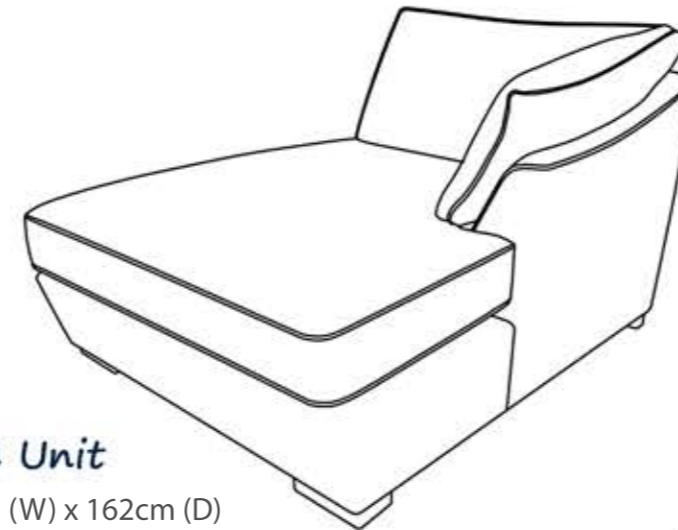

STEP ONE - Choose Your Sofa Size

- 4 Seater Sofa** (Split-Frame Option Available) 91cm (H) x 251cm (W) x 102cm (D)
- 3 Seater Sofa** (Split-Frame Option Available) 91cm (H) x 221cm (W) x 102cm (D)
- 2 Seater Sofa** (Split-Frame Option Available) 91cm (H) x 180cm (W) x 102cm (D)

Snuggle Chair
91cm (H) x 147cm (W) x 102cm (D)

Chair
91cm (H) x 112cm (W) x 102cm (D)

Solid Hardwood Feet In Both LIGHT & DARK Finishes.

STEP TWO - Select Your Fabrics & Co-ordinating Cushions

Chaise Unit
91cm (H) x 110cm (W) x 162cm (D)

Cushions blown using Spiral Conjugate Fibre Technology.

STEP THREE - Select Your Foot Option

Large End Sofa (Left/Right Hand Available) 91cm (H) x 198cm (W) x 102cm (D)
Medium End Sofa (Left/Right Hand Available) 91cm (H) x 157cm (W) x 102cm (D)

Mid Unit 91cm (H) x 90cm (W) x 102cm (D)
Petite Mid Unit 91cm (H) x 70cm (W) x 102cm (D)

Small End Sofa (Right/Left Hand Available) 91cm (H) x 110cm (W) x 102cm (D)
Petite End Sofa (Right/Left Hand Available) 91cm (H) x 90cm (W) x 102cm (D)