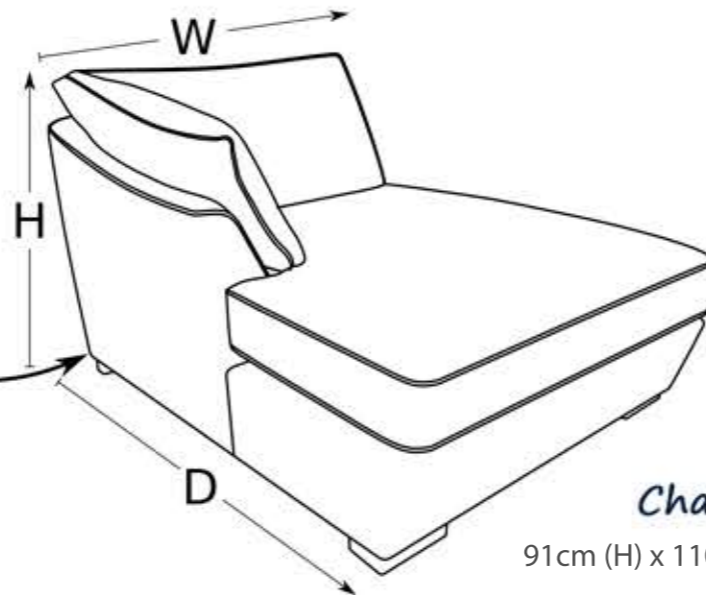

STEP ONE - Choose Your Sofa Size

- 4 Seater Sofa** (Split-Frame Option Available) 91cm (H) x 251cm (W) x 102cm (D)
- 3 Seater Sofa** (Split-Frame Option Available) 91cm (H) x 221cm (W) x 102cm (D)
- 2 Seater Sofa** (Split-Frame Option Available) 91cm (H) x 180cm (W) x 102cm (D)

Snuggle Chair
91cm (H) x 147cm (W) x 102cm (D)

Chair
91cm (H) x 112cm (W) x 102cm (D)

Solid Hardwood Feet In Both LIGHT & DARK Finishes.

STEP TWO - Select Your Fabrics & Co-ordinating Cushions

Chaise Unit
91cm (H) x 110cm (W) x 162cm (D)

Cushions blown using Spiral Conjugate Fibre Technology.

STEP THREE - Select Your Foot Option

Large End Sofa (Left/Right Hand Available) 91cm (H) x 198cm (W) x 102cm (D)
Medium End Sofa (Left/Right Hand Available) 91cm (H) x 157cm (W) x 102cm (D)

Mid Unit 91cm (H) x 90cm (W) x 102cm (D)
Petite Mid Unit 91cm (H) x 70cm (W) x 102cm (D)

Small End Sofa (Right/Left Hand Available) 91cm (H) x 110cm (W) x 102cm (D)
Petite End Sofa (Right/Left Hand Available) 91cm (H) x 90cm (W) x 102cm (D)